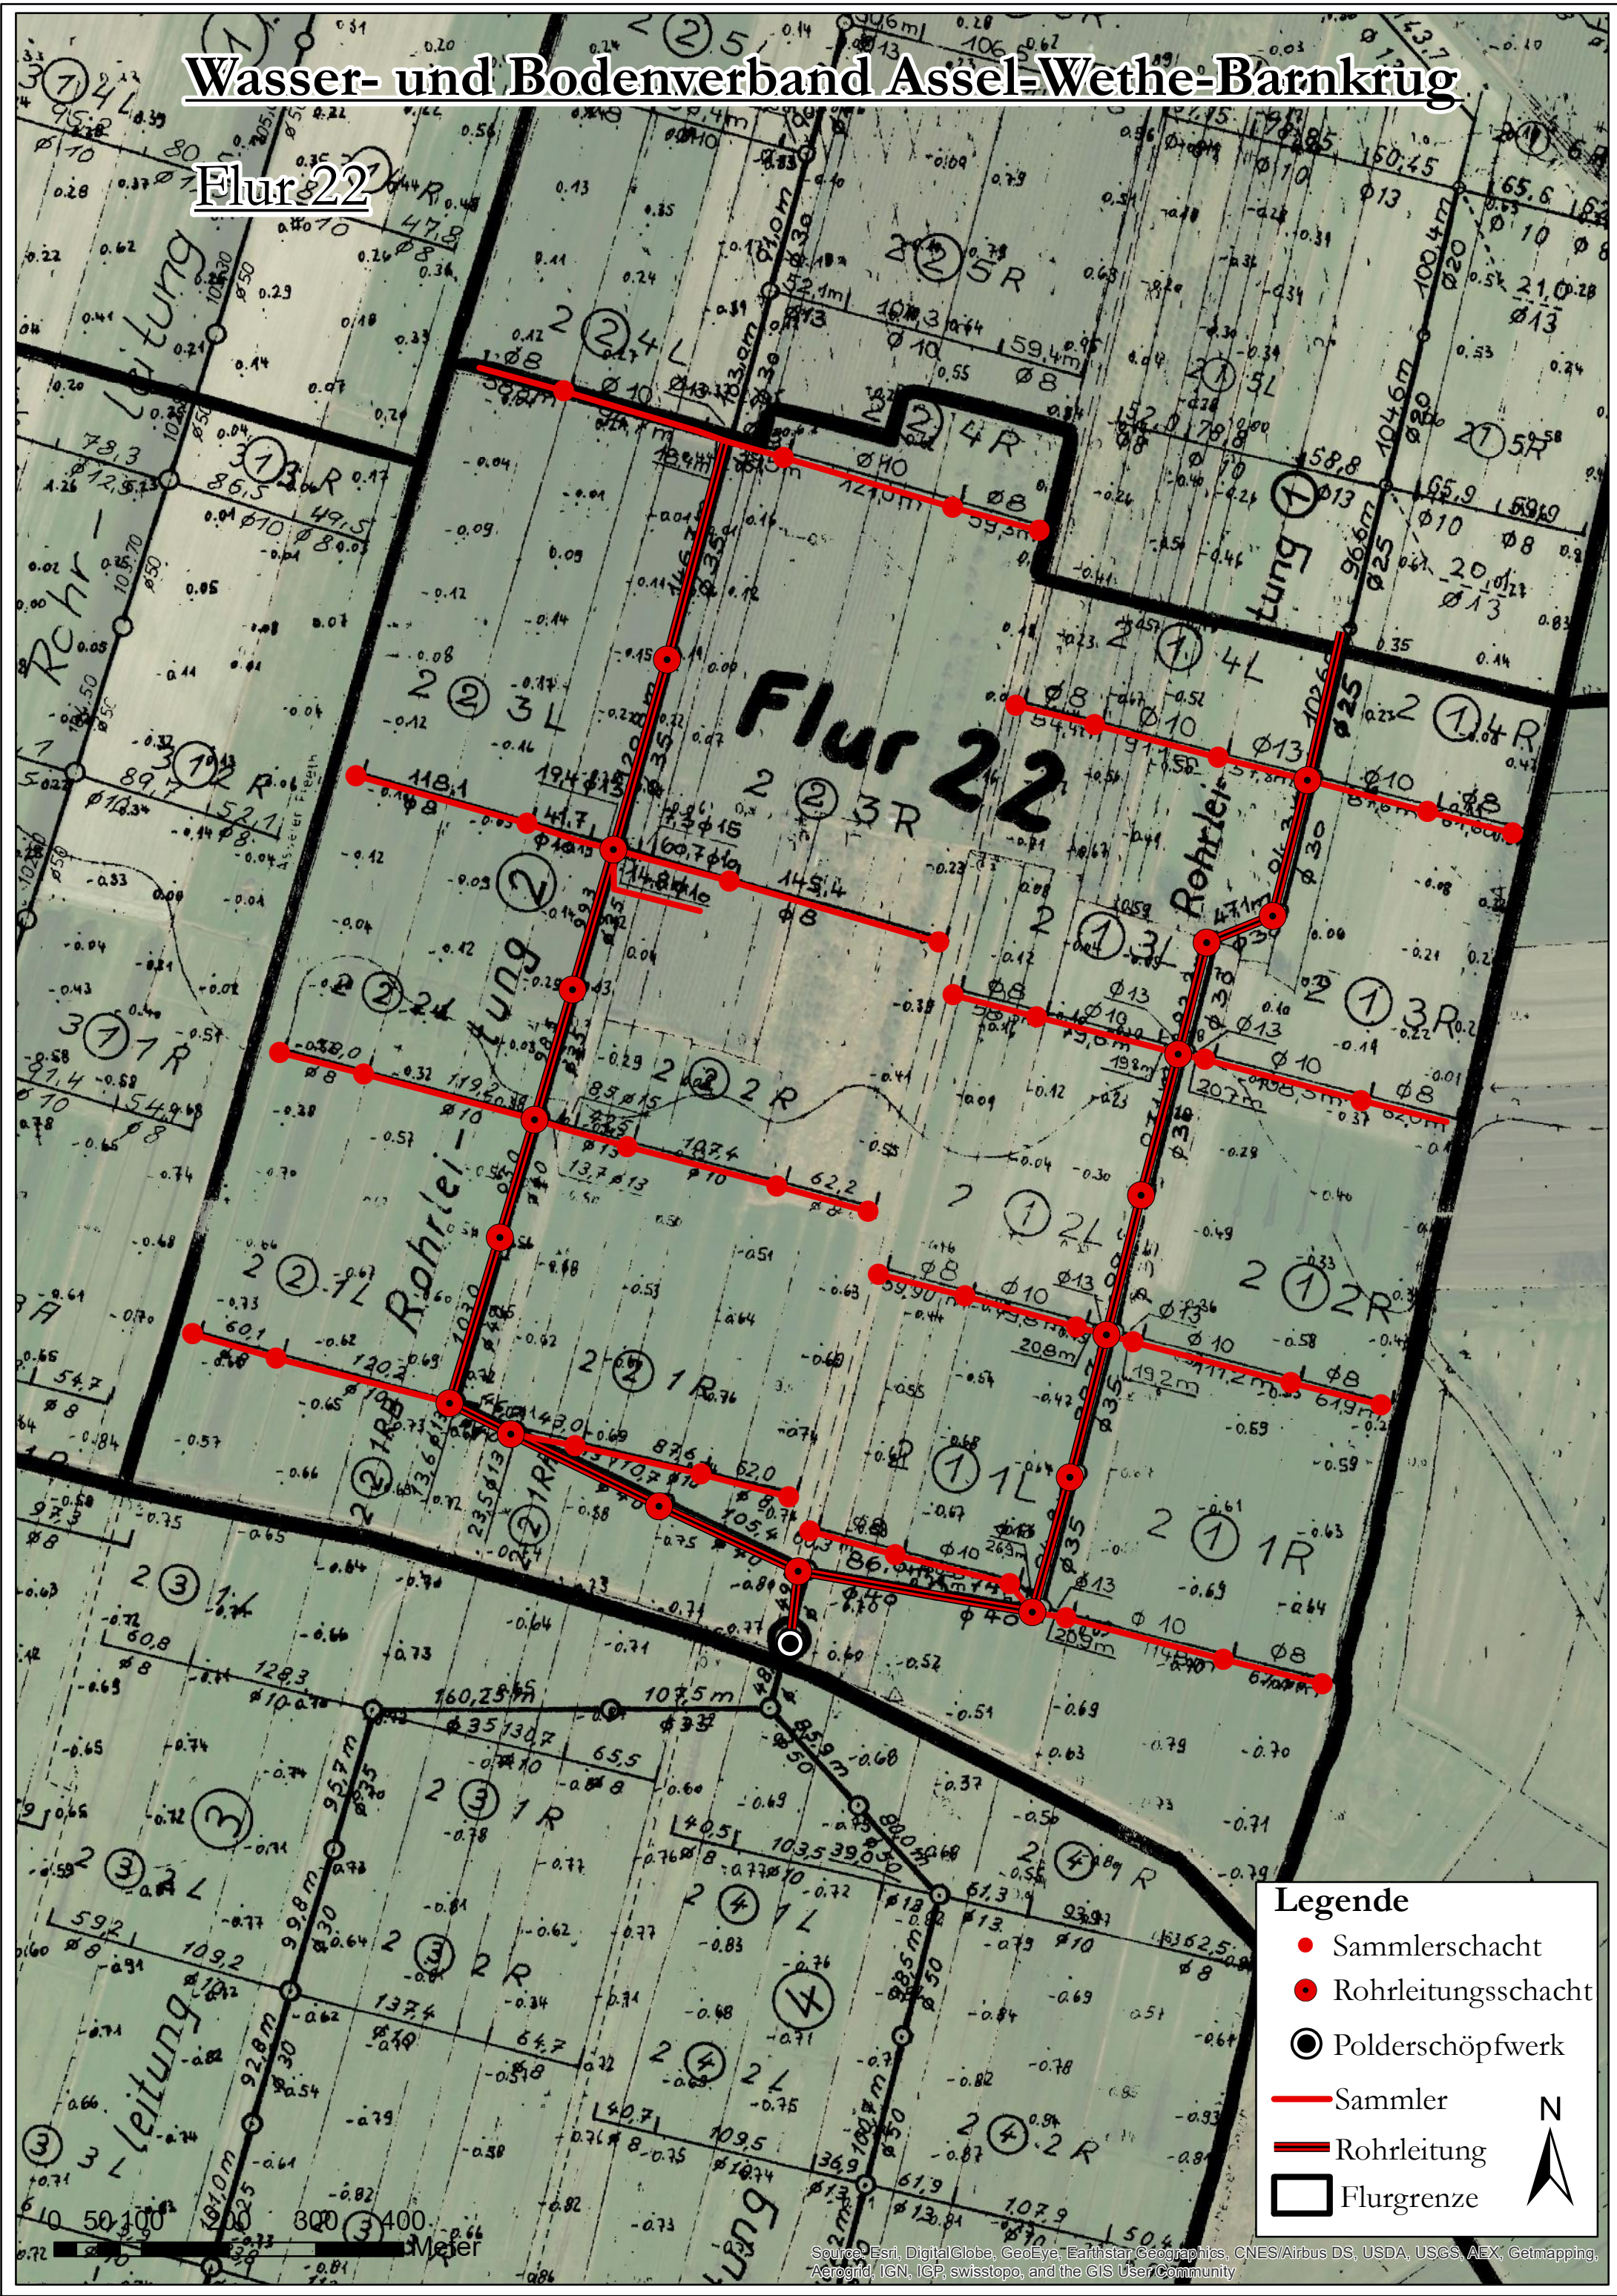

Wasser- und Bodenverband Assel-Wethe-Barnkrug

Flur 22

Legende

- Sammlerschacht
- Rohrleitungsschacht
- ⊙ Polderschöpfwerk
- Sammler
- Rohrleitung
- Flurgrenze

N