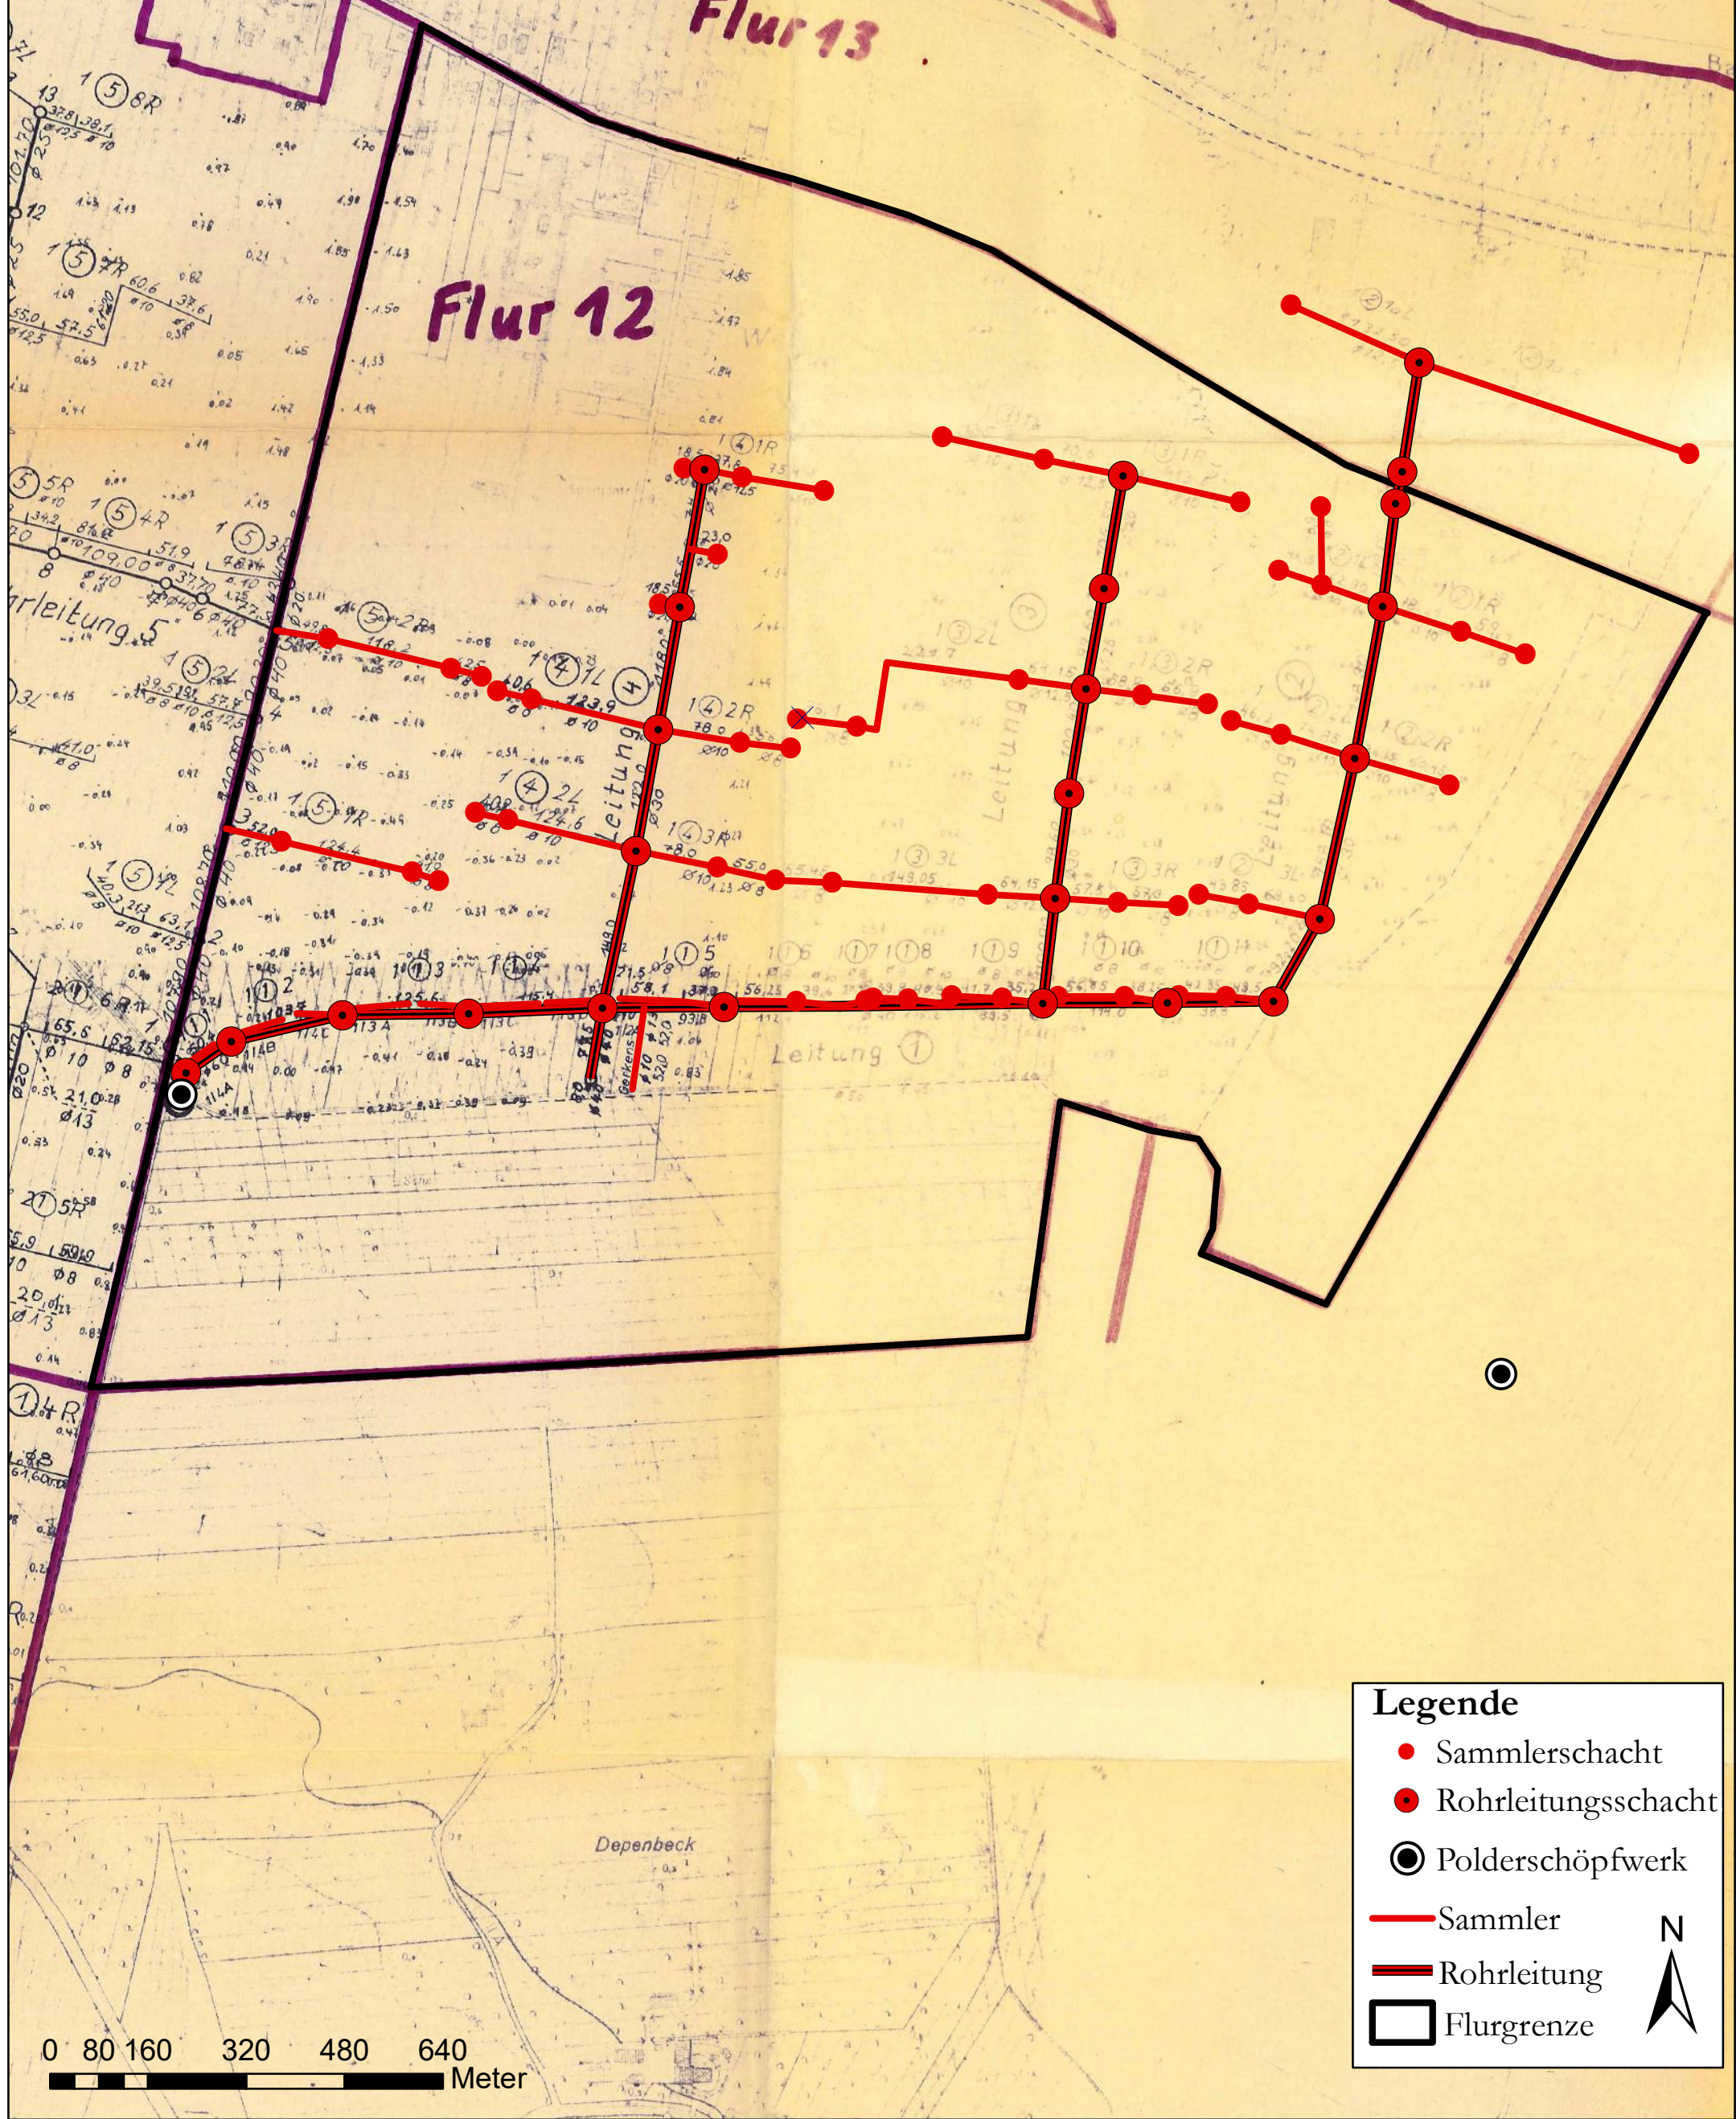

Wasser- und Bodenverband Assel-Wethe-Barnkrug

Flur 12

Flur 13

Flur 12

Legende

- Sammlerschacht
- Rohrleitungsschacht
- ⊙ Polderschöpfwerk
- Sammler
- Rohrleitung
- Flurgrenze

0 80 160 320 480 640
Meter